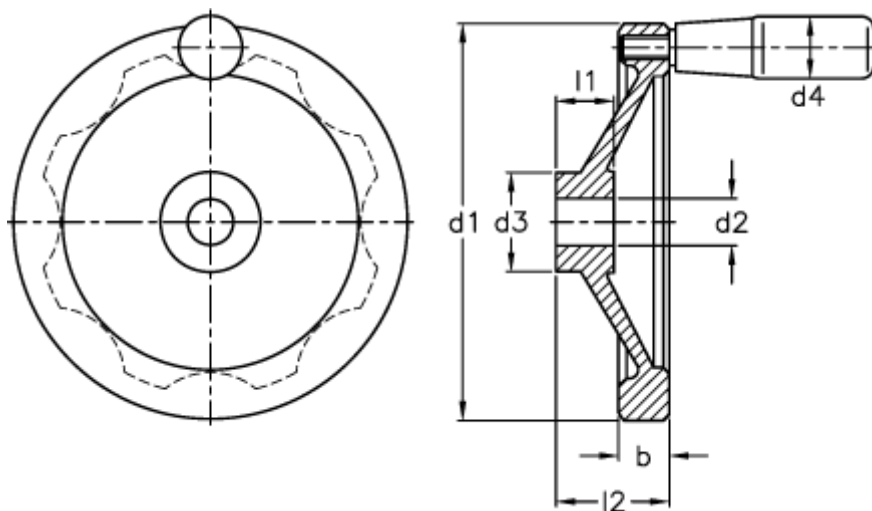

Varenummer: 20342307
Beskrivelse: E+G Håndhjul
GN321-140-B16-R

Mål

b	= 16.5
d1	= 140
d2 H7	= 16
d3	= 36
d4	= 23
l1	= 19
l2 ca.	= 36